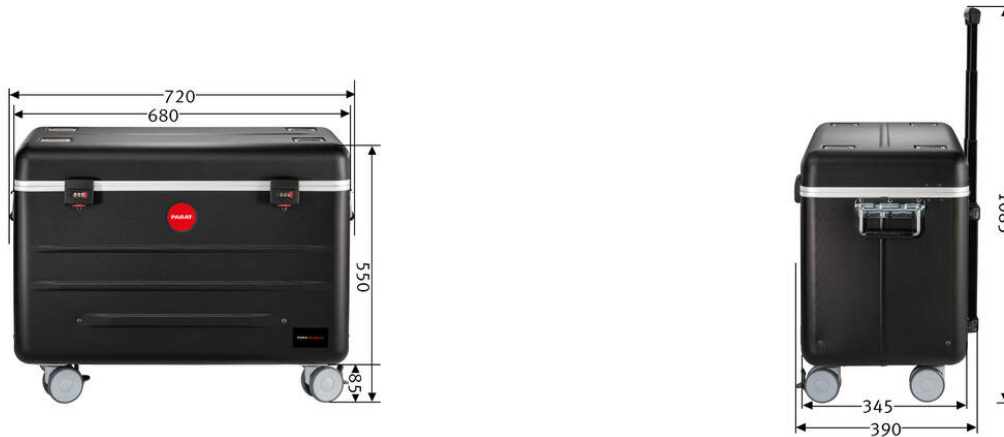

PARAPROJECT®

Case TC16

Protect , TwinCharge , Transport , Charge

Bezeichnung	PARAPROJECT Case TC16 TwinCharge, USB-C®, ohne Kabel, schwarz
Artikelnummer	20872015116
GTIN / EAN	4006793003361
Einsatzgebiet	Bildung
Zertifikate	CE / REACH / RoHS
Angewandte Normen	DIN EN 60950-1 / DIN EN 55022 / DIN EN 55024
Lieferumfang	- 1 x Geräteanschlusskabel, EU, 5m - 1 x Bedienungsanleitung
Materialien	- X-ABS-Kunststoff
Transport	4x Leichtlaufräder mit 75mm Durchmesser davon 2 mit Radfeststeller, Teleskopauszug 4-fach, beidseitige Tragegriffe automatisch anklappend
Außenmaße (BxTxH)	720 mm x 390 mm x 550 mm
Eigengewicht	14450 g
Transportmaße (BxTxH)	760 mm x 420 mm x 570 mm
Palettenmaße (BxTxH)	1200 mm x 800 mm x 1860 mm
Menge pro Europalette	6
Zolltarifnummer	85044083
Ursprungsland	RO
Ausstattung	- Kofferdeckel mit div. Fächern und RV Tasche für Zubehör und Eingabestifte - Korpus mit TwinCharge Ladeinheit mit USB-C und A Ausgängen - 16 Staufächer für iPad/Tablets - Zusätzlich mit Technikfach - Lüftungsöffnungen im Deckel und Bodenbereich für optimale Luftzirkulation - Temperatursensor - Hauptschalter - Überspannungsschutz
Kompatible Geräte	alle Geräte mit USB-C oder USB-A Ladekabel
max. Geräteanzahl	16
Betriebssystem	iOS / Android / Windows
Kabeltypen für Geräte	USB-C®
Netzteil	zentrales Netzteil für gesamte Spannungsversorgung
Ausgangsleistung je Port	max. 5V/9V/12V/15V3A, 20V2.25A
Optionales Zubehör	- Ladekabel USB-C auf C - Ladekabel USB-C auf Lightning - Ladekabel USB-A auf Lightning
Schließsystem	Zahlenschlösser

PARAPROJECT®

Case TC16

Protect , TwinCharge , Transport , Charge

Anschlüsse	- Außen Zentrale Stromversorgung, Innen je 20 x USB-A-Buchse oder USB-C-Buchse, wahlweise je nach vorhandenem Kabeltyp
Stromdaten	- 100 - 240 V - max. 10 A - 50/60 Hz
Maße Gerätefächer (BxTxH)	24 mm x 255 mm x 310 mm
Farbe	schwarz