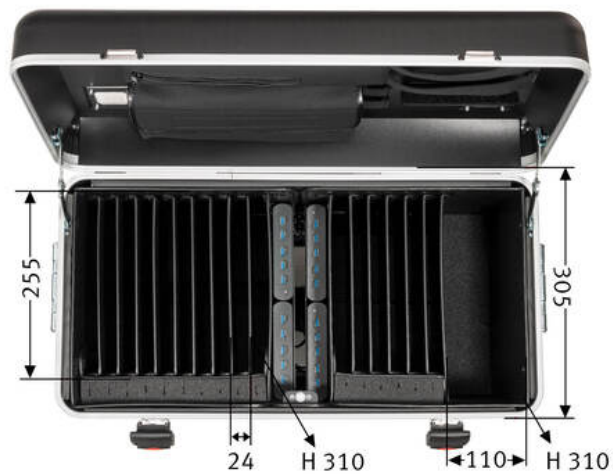

PARAPROJECT®

Case TC16

Protect , TwinCharge , Transport , Charge

Anschlüsse	- Außen Zentrale Stromversorgung, Innen je 20 x USB-A-Buchse oder USB-C-Buchse, wahlweise je nach vorhandenem Kabeltyp
Stromdaten	- 100 - 240 V - max. 10 A - 50/60 Hz
Maße Gerätefächer (BxTxH)	24 mm x 255 mm x 310 mm
Farbe	schwarz

Produktabbildung ähnlich / Angaben ohne Inhalt / Irrtümer und Änderungen vorbehalten / alle Abmessungen in mm

- 16 Einschubfächer für Tablets
- TwinCharge Technologie (16 x USB-A oder 16 x USB-C Anschlüsse verwendbar)