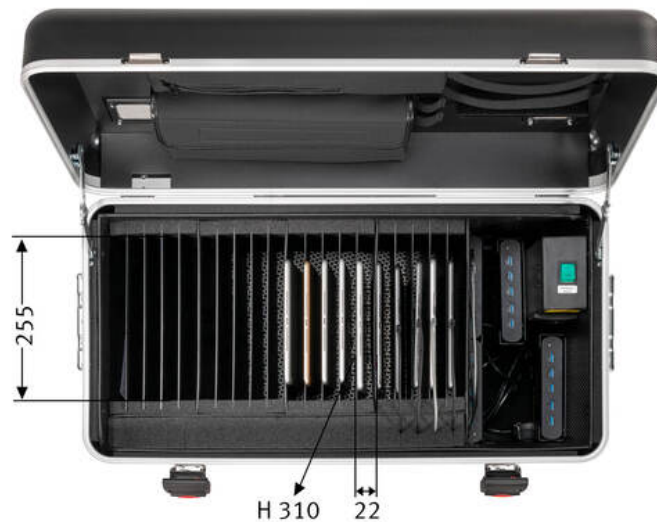

PARAPROJECT®

Case TC20 Plus

Protect , TwinCharge , Transport

Anschlüsse	- - Außen: zentrale Stromversorgung mit Schutzkappe, RJ 45 Schnittstelle, Zentraler Wippschalter - Innen: je 20 x USB-A-Buchse oder USB-C-Buchse, wahlweise je nach vorhandenem Kabeltyp
Stromdaten	- 100 - 240 V - max. 10 A - 50 / 60 Hz
Maße Gerätefächer (BxTxH)	22 x 255 x 310 mm
Farbe	schwarz

Produktabbildung ähnlich / Angaben ohne Inhalt / Irrtümer und Änderungen vorbehalten / alle Abmessungen in mm

- Hauptschalter
- Netzwerkbuchse