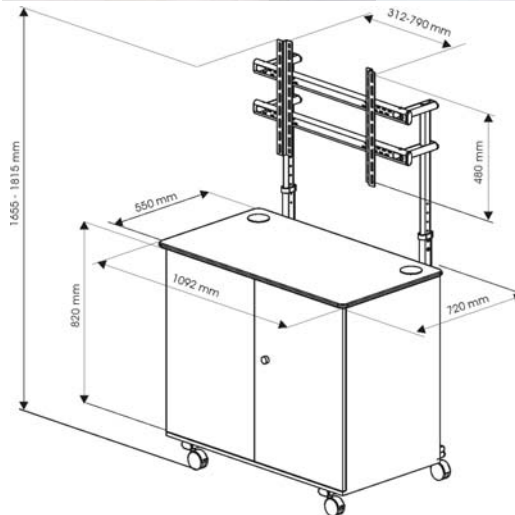

Flachbildschirmwagen ST42

ST42

Flachbildschirme werden in allen Bereichen der Bildpräsentation verstärkt eingesetzt. Es gibt oft das Problem, diese mobil und dennoch sicher zu bewegen.

Unser neuer Flachbildschirmwagen ST42 bietet die optimale Lösung dieses Problems. Der Flachbildschirm ist sicher auf dem Wagen montiert (VESA Standard 50,75,100 und 200/100), wobei der DVD/VCR Recorder bzw. der TV-Tuner auf den höhenverstellbaren Platten platziert werden können.

Max. Bildschirmgröße: 65"

Max. Bildschirmgewicht: 70 kg

Bestell-Nr.: ST 42

- Die Höhe des Displays (max. Größe 65" und max. Gewicht 70kg) kann nach Wunsch verstellt werden.
- 4 große Rollen, davon 2 feststellbar, ermöglichen den sicheren Transport
- Sicherheitsschrauben verhindern das ungewollte Lösen der Befestigungsschrauben.
- Kabelklemmen für bessere Kabelführung.

- Sichere Unterbringung der Geräte in einem verschlossenen Schrank
- Türöffnung 270°
- Sicherheitskanten an der Ober- und Unterplatte
- Höhenverstellbare Böden für CD/DVD Player
- Kabelkanäle und Kabelklammern für bessere Kabelführung